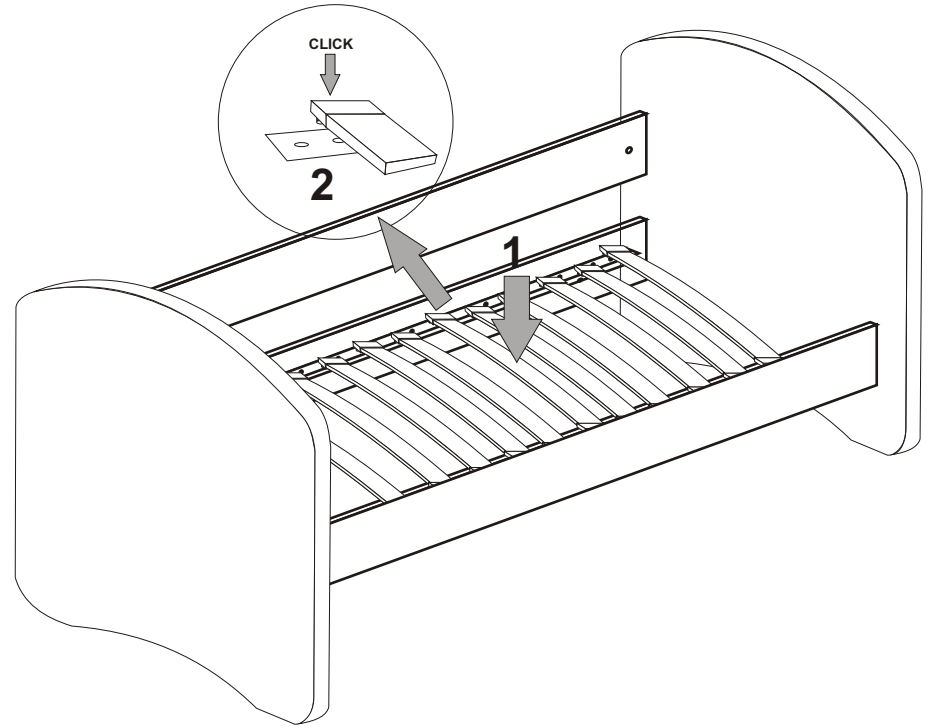

O  
2 szt

8

9

10

11

12

Kinderbett mit Rausfallschutz, Matratze und Schublade als Set,  
das Bett für Jungen und Mädchen in weiß 70x140 80x160 80x180.

Bed with fall protection, Mattress and drawer as a set,  
the bed for boys and girls in white 70x140 80x160 80x180.

1

2

3

4

5

6

7

8

**DRAWER / SCHUBLADE**

|       |        |       |       |       |
|-------|--------|-------|-------|-------|
|       |        |       |       |       |
| S x 6 | C x 12 | G x 8 | R x 4 | D x 6 |