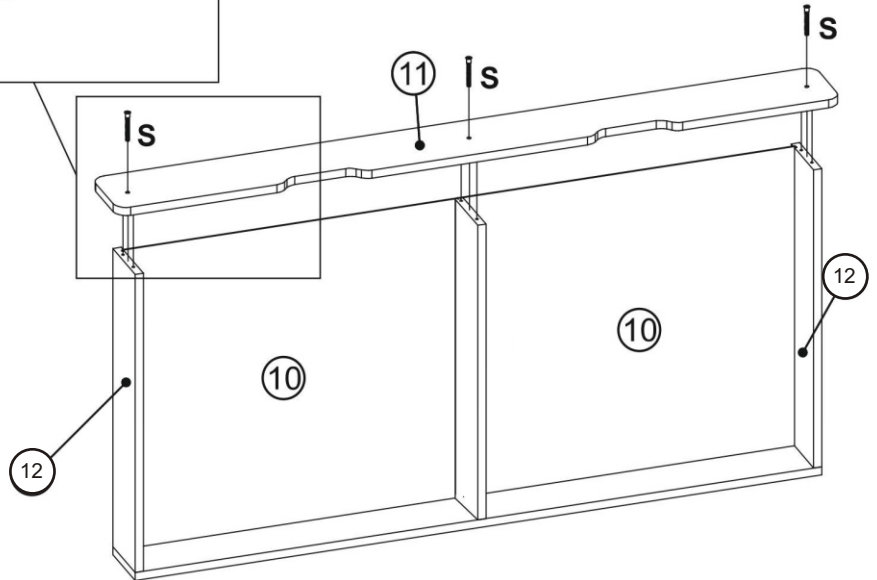

6

7

8

DRAWER / SCHUBLADE

S x 6	C x 12	G x 8	R x 4	D x 6