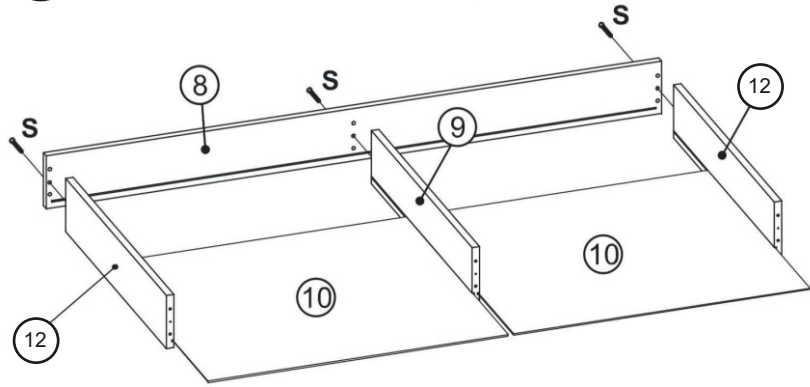

O  
2 szt

8

9

10

11

12

Kinderbett mit Rausfallschutz, Matratze und Schublade als Set,  
das Bett für Jungen und Mädchen in weiß 70x140 80x160 80x180.

Bed with fall protection, Mattress and drawer as a set,  
the bed for boys and girls in white 70x140 80x160 80x180.

1

2

3

4

5

6

7

8

**DRAWER / SCHUBLADE**

|       |        |       |       |       |
|-------|--------|-------|-------|-------|
|       |        |       |       |       |
| S x 6 | C x 12 | G x 8 | R x 4 | D x 6 |