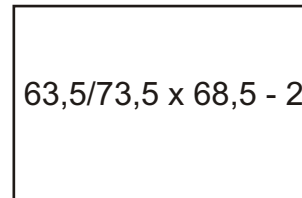

7

D  
x 2

C  
x 14

S  
x 2

K  
x 14/16

L  
6 szt

M..  
x 28/32

W  
6 szt

O  
2 szt

8

9

10

11

12

Kinderbett mit Rausfallschutz, Matratze und Schublade als Set,  
das Bett für Jungen und Mädchen in weiß 70x140 80x160 80x180.

Bed with fall protection, Mattress and drawer as a set,  
the bed for boys and girls in white 70x140 80x160 80x180.