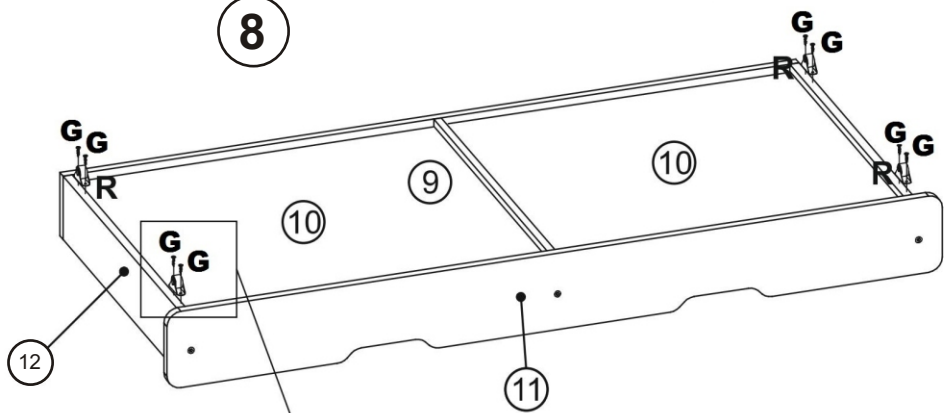

7

D  
x 2

C  
x 14

S  
x 2

K  
x 14/16

L  
6 szt

M..  
x 28/32

W  
6 szt

O  
2 szt

8

9

10

11

12

Kinderbett mit Rausfallschutz, Matratze und Schublade als Set,  
das Bett für Jungen und Mädchen in weiß 70x140 80x160 80x180.

Bed with fall protection, Mattress and drawer as a set,  
the bed for boys and girls in white 70x140 80x160 80x180.

1

2

3

4

5

6

7

8

**DRAWER / SCHUBLADE**

|       |        |       |       |       |
|-------|--------|-------|-------|-------|
|       |        |       |       |       |
| S x 6 | C x 12 | G x 8 | R x 4 | D x 6 |