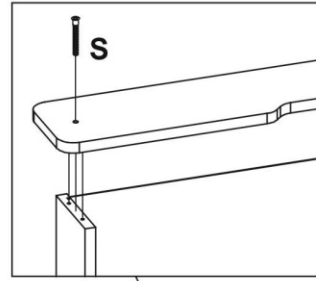

O  
2 szt

8

9

10

11

12

Kinderbett mit Rausfallschutz, Matratze und Schublade als Set,  
das Bett für Jungen und Mädchen in weiß 70x140 80x160 80x180.

Bed with fall protection, Mattress and drawer as a set,  
the bed for boys and girls in white 70x140 80x160 80x180.

1

2

3

4

5

6

7

8

**DRAWER / SCHUBLADE**

|       |        |       |       |       |
|-------|--------|-------|-------|-------|
|       |        |       |       |       |
| S x 6 | C x 12 | G x 8 | R x 4 | D x 6 |