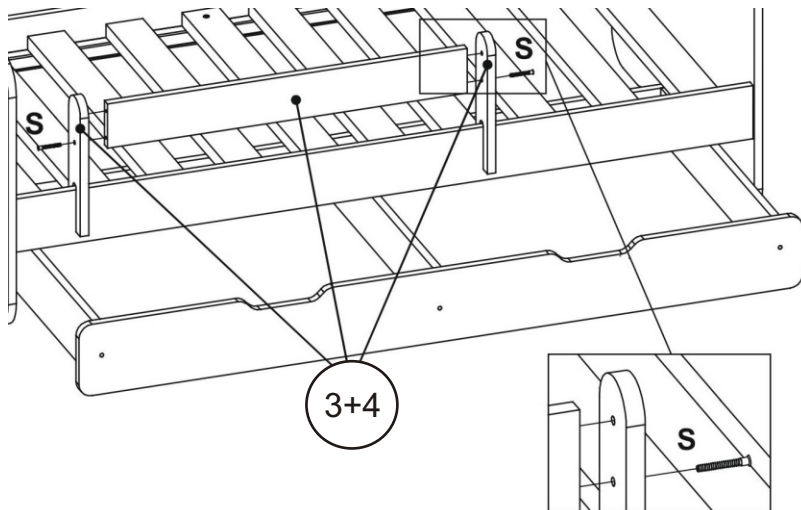

O  
2 szt

8

9

10

11

12

Kinderbett mit Rausfallschutz, Matratze und Schublade als Set,  
das Bett für Jungen und Mädchen in weiß 70x140 80x160 80x180.

Bed with fall protection, Mattress and drawer as a set,  
the bed for boys and girls in white 70x140 80x160 80x180.

1

2

3

4

5

6

7

8

**DRAWER / SCHUBLADE**

|       |        |       |       |       |
|-------|--------|-------|-------|-------|
|       |        |       |       |       |
| S x 6 | C x 12 | G x 8 | R x 4 | D x 6 |